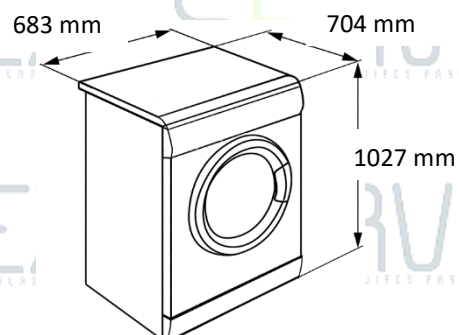

Dispensador de suministro con 4 compartimentos

CARACTERISTICAS TECNICAS

Color	Blanco
Cilindro	Acero Inoxidable
Control	Frontal
Capacidad- kg ropa seca	10.5 kg
Programación	Digital
Volumen de cilindro- litros	96.8 lts
Consumo de Agua	44.3 lts
Peso Neto- kg	113 kg
Requerimientos Eléctricos V/Hz/Ph	120/60/1
Dimensiones Ancho x Profundidad x Altura-mm	683 x 704 x 1027
Ciclos de Lavado	6 ciclos
Temperaturas	3
Presión de llenado- psi	20-120 psi
Motor	.9 Hp velocidad variable