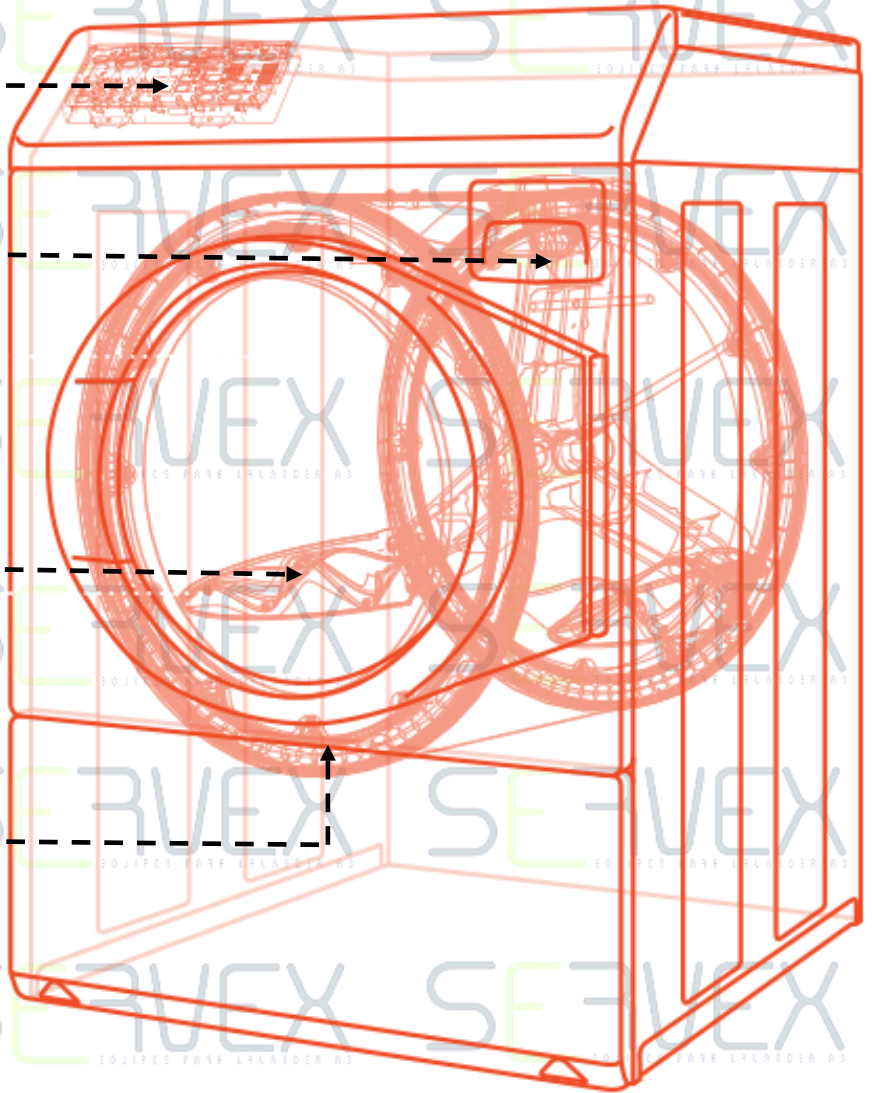

CONTROL DIGITAL

Electrónico

DISPENSADOR

4 Compartimientos

ALERONES

De Alta Tecnología

CILINDROS INTERNO
Y EXTERNO

Amplios de Acero
Inoxidable

Debido a las mejoras continuas de los productos, el diseño y las especificaciones estas sujetas a cambios sin previo aviso.